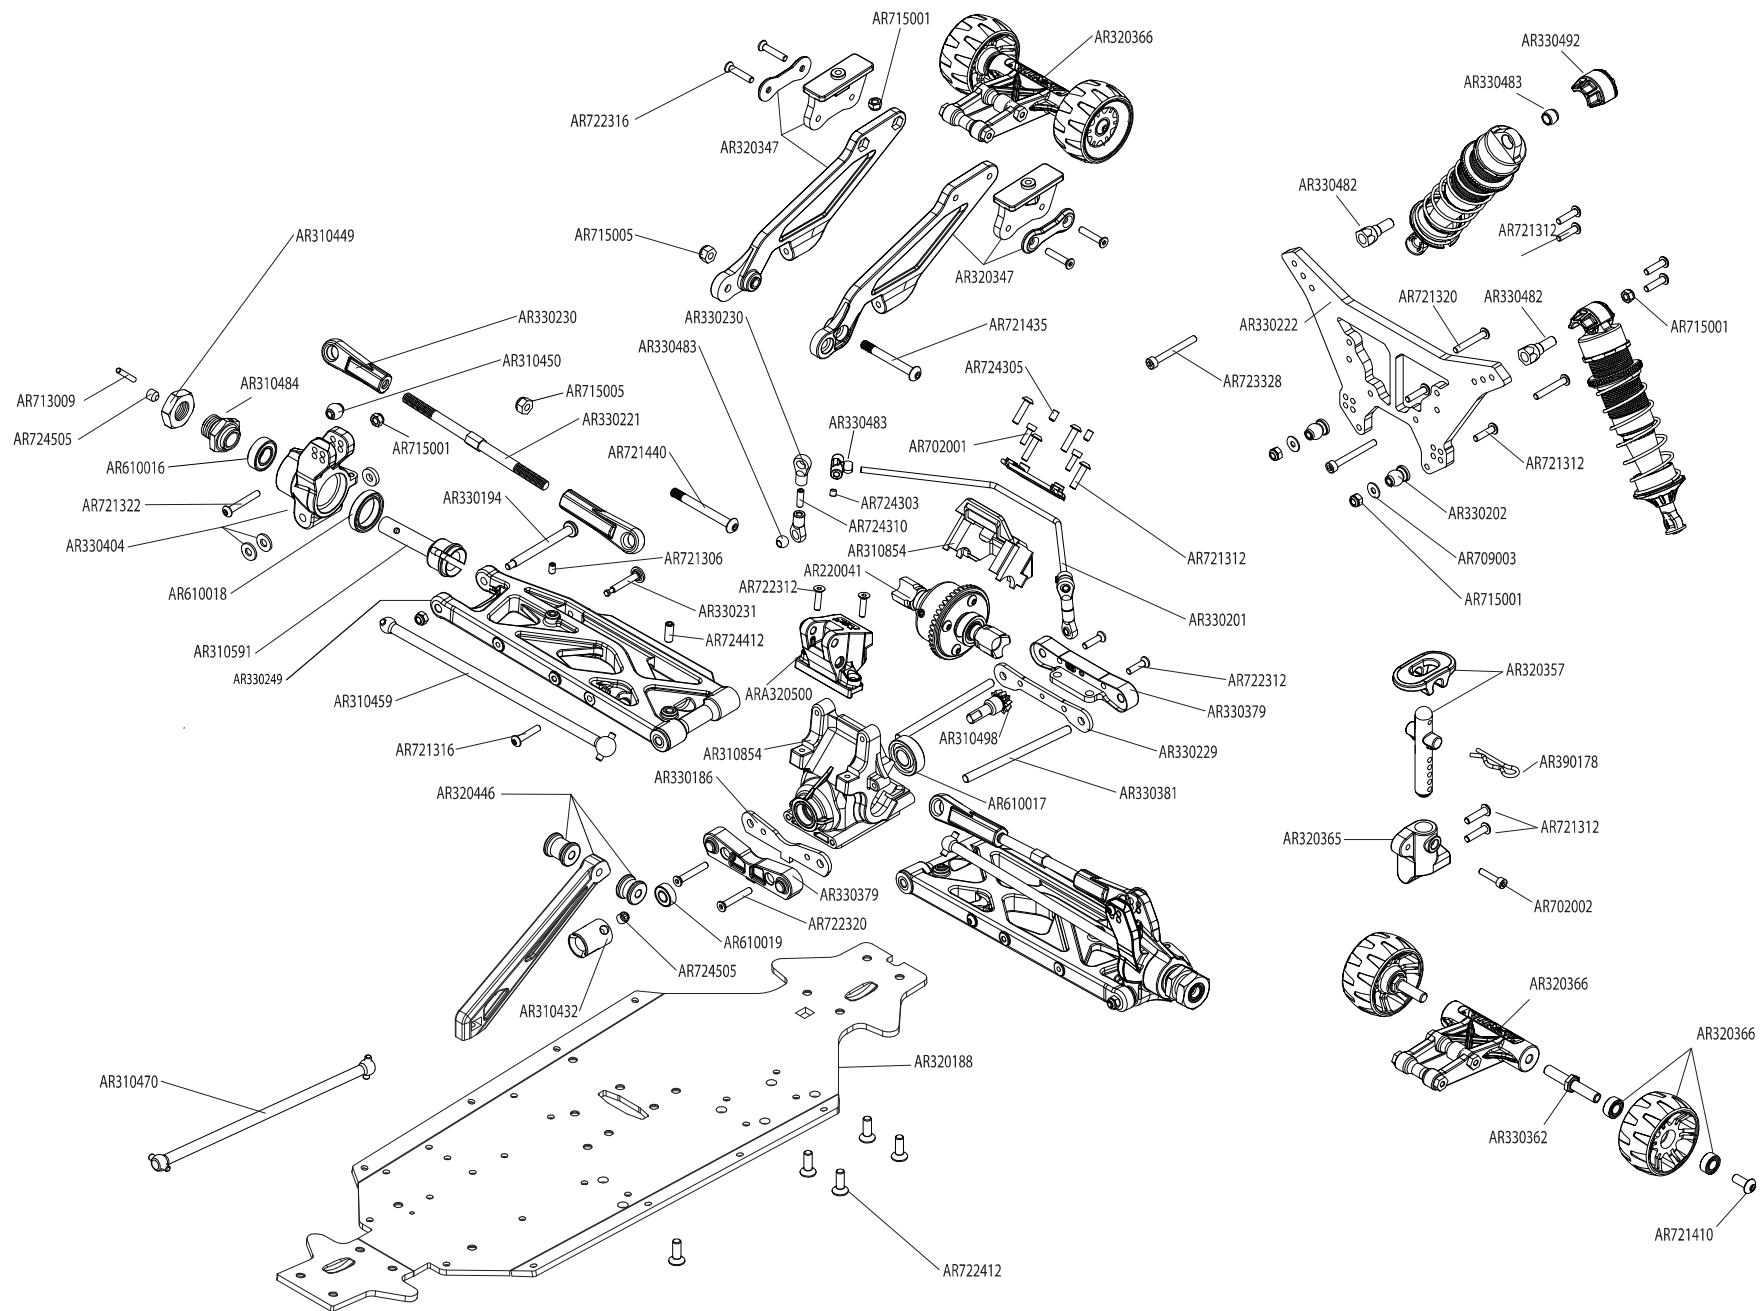

OUTCAST

1/8th 6^S BLX

1/8TH SCALE 4WD ELECTRIC STUNT TRUCK

Front Vorne Avant Delantero

Rear Hinten Arrière Trasero

Centre Center
Centre Centro

OUTCAST

NOTORIOUS

Centre Center
Centre Centro

OUTCAST

NOTORIOUS

Shocks Stoßdämpfer Amortisseur Amortiguador

FRONT

REAR

Differential Differential Différentiel Diferencial

Steering Lenkung Pilotage
Gobierno

OUTCAST™

NOTORIOUS™

Body & Tire Karosserie & Reifen
Carrosserie & Pneu
Cuerpo & Neumático

OUTCAST™

NOTORIOUS